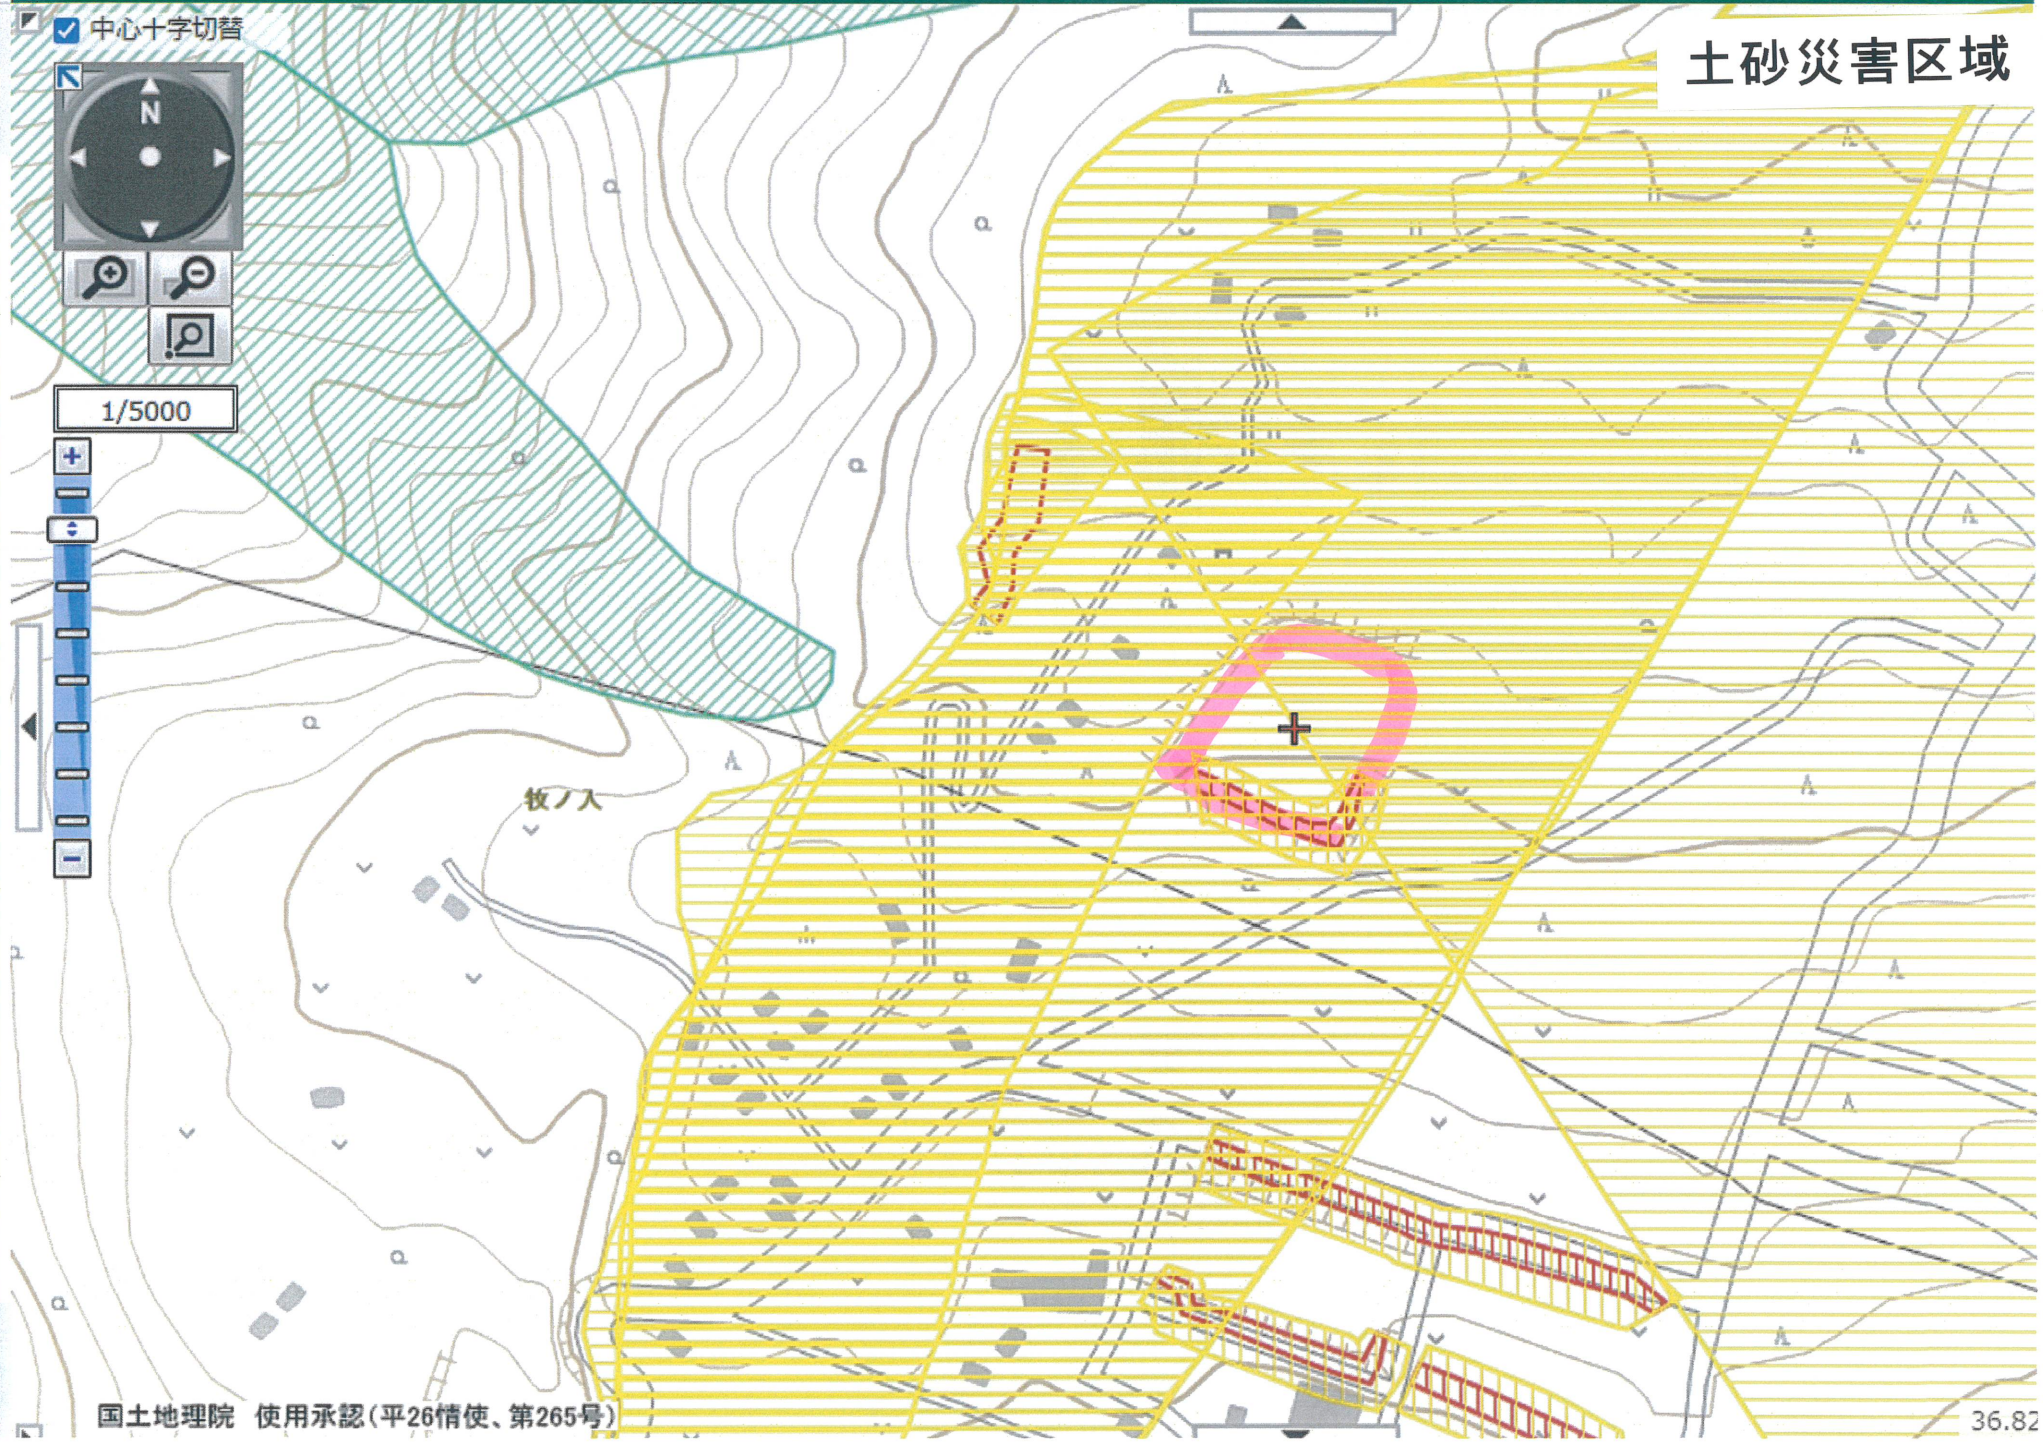

マップ切替

現在地 中野市田上 付近

透過性

初期値

検索

ルート

全てはすす

です

日

中心十字切替

1/5000

土砂災害区域

森林区域

中心十字切替

1/5000